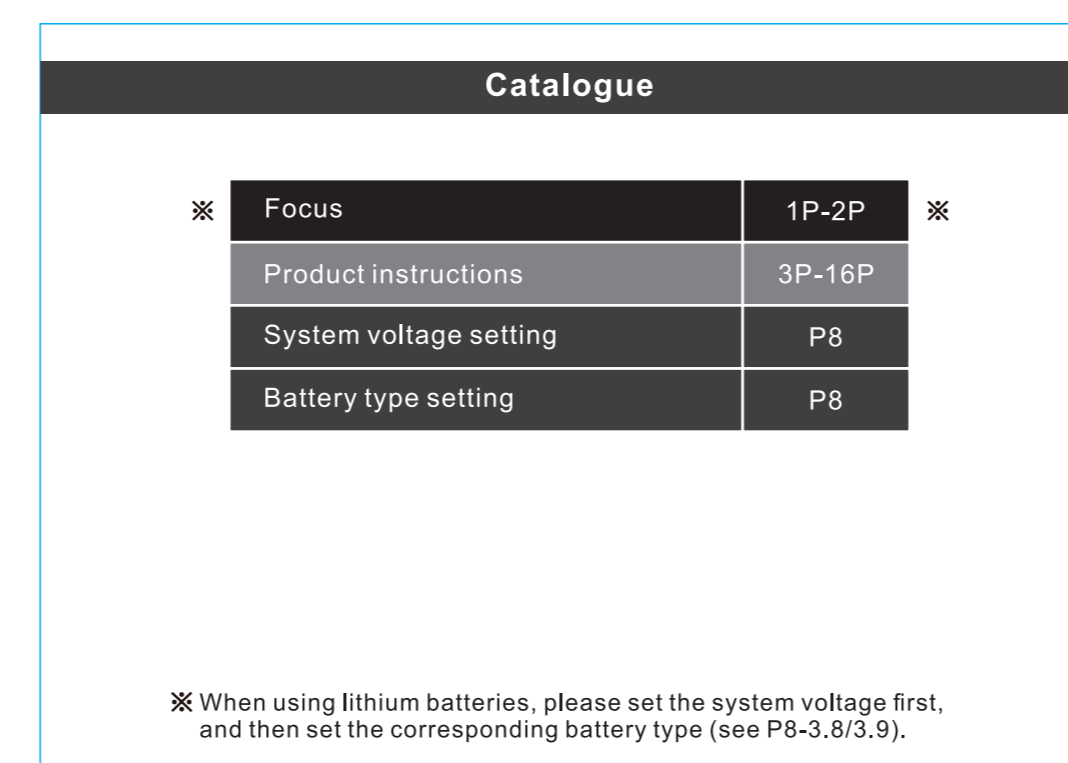

名称: MES说明书
 尺寸: 280*100mm
 要求: 单页尺寸140*100mm
 中间装订20P

首页

尾页