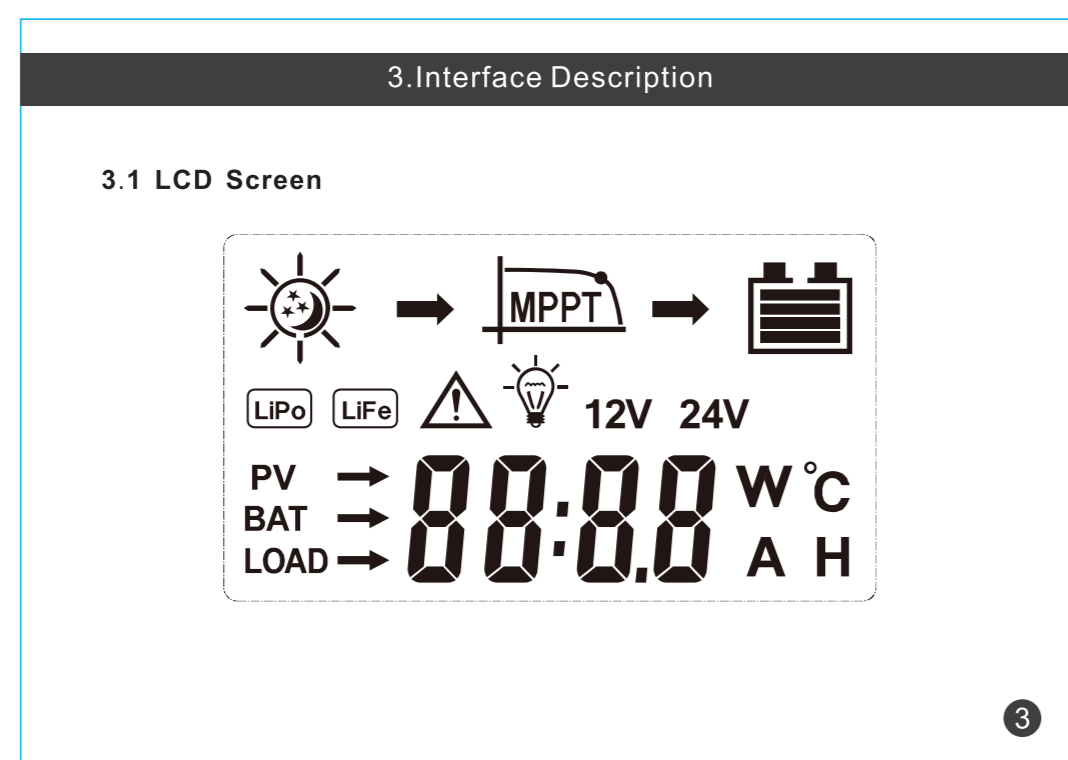

名称: MES说明书
 尺寸: 280*100mm
 要求: 单页尺寸140*100mm
 中间装订20P

首页

尾页