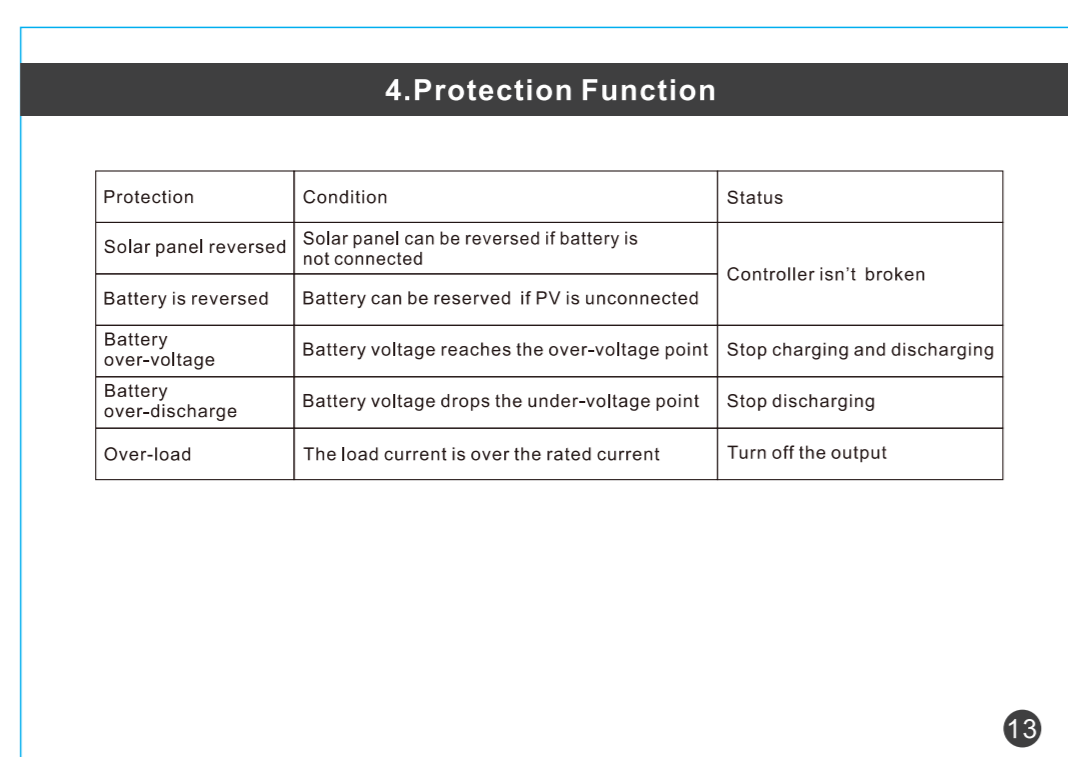

名称: MES说明书
 尺寸: 280*100mm
 要求: 单页尺寸140*100mm
 中间装订20P

首页

尾页