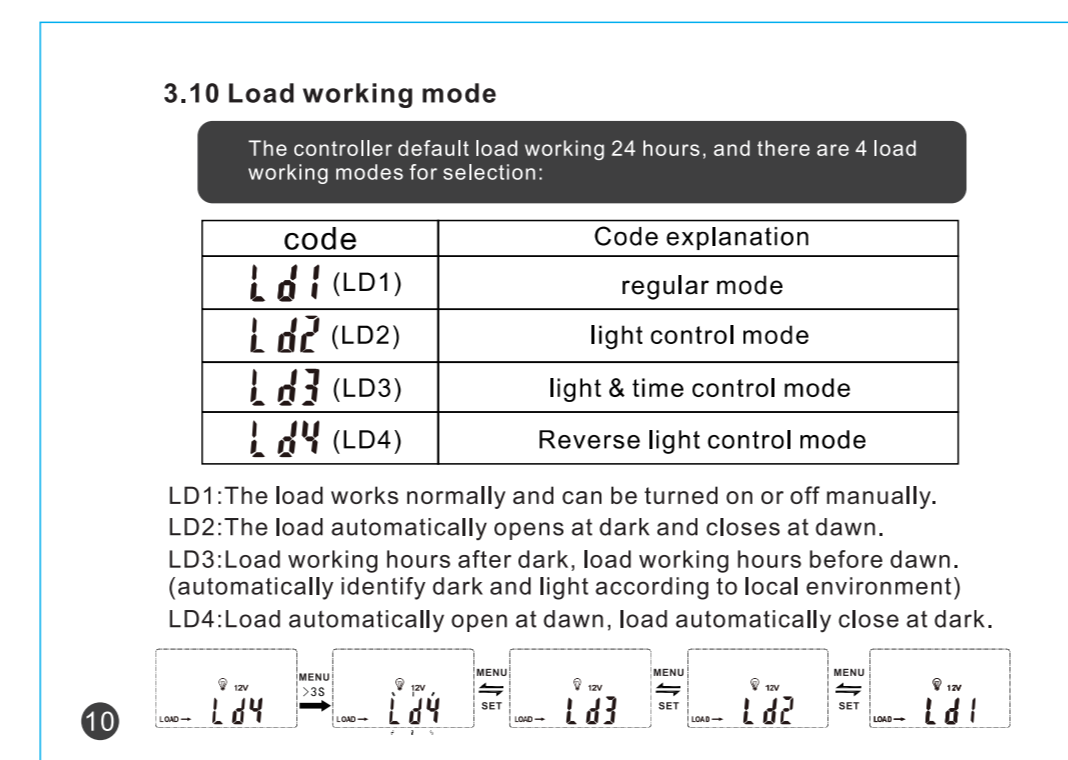

名称: MES说明书
 尺寸: 280*100mm
 要求: 单页尺寸140*100mm
 中间装订20P

首页

尾页