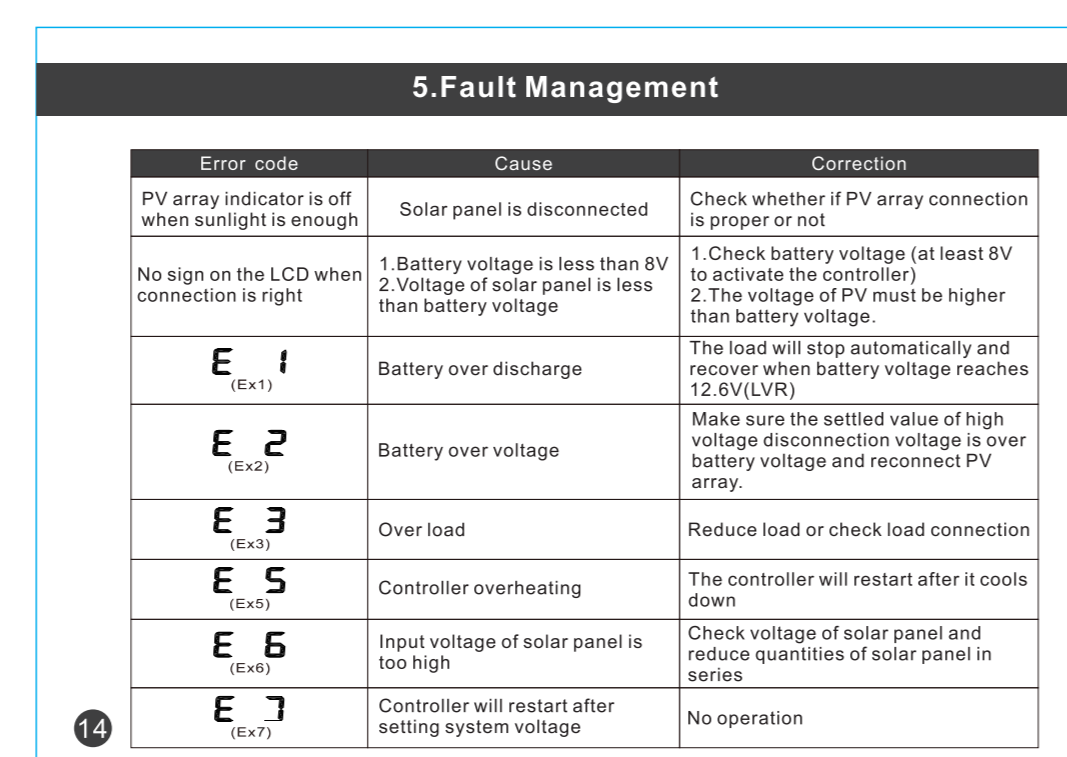

名称: MES说明书
 尺寸: 280*100mm
 要求: 单页尺寸140*100mm
 中间装订20P

首页

尾页