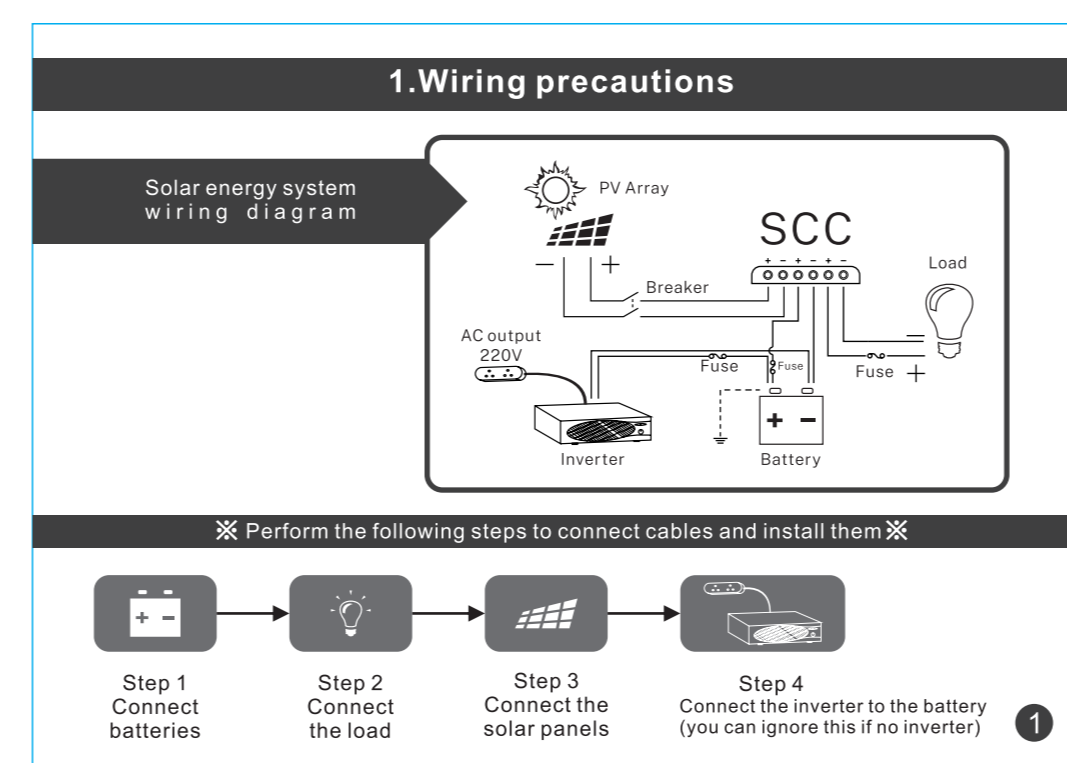

名称: MES说明书
 尺寸: 280*100mm
 要求: 单页尺寸140*100mm
 中间装订20P

首页

尾页