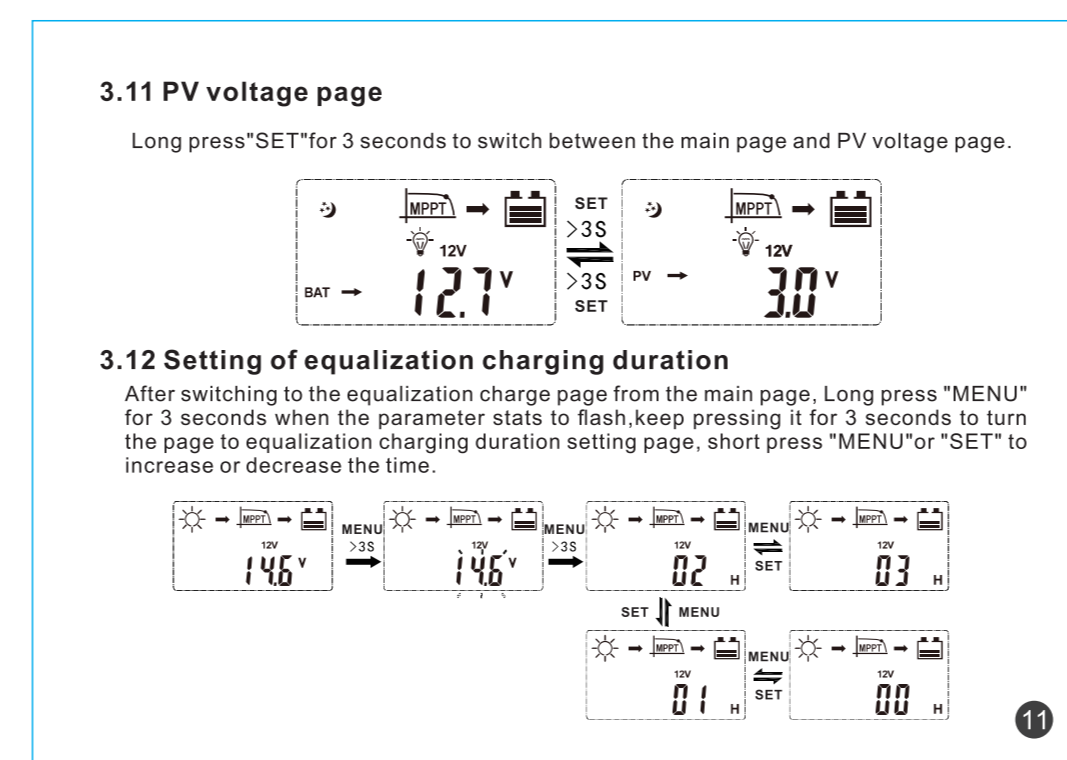

名称: MES说明书
 尺寸: 280*100mm
 要求: 单页尺寸140*100mm
 中间装订20P

首页

尾页