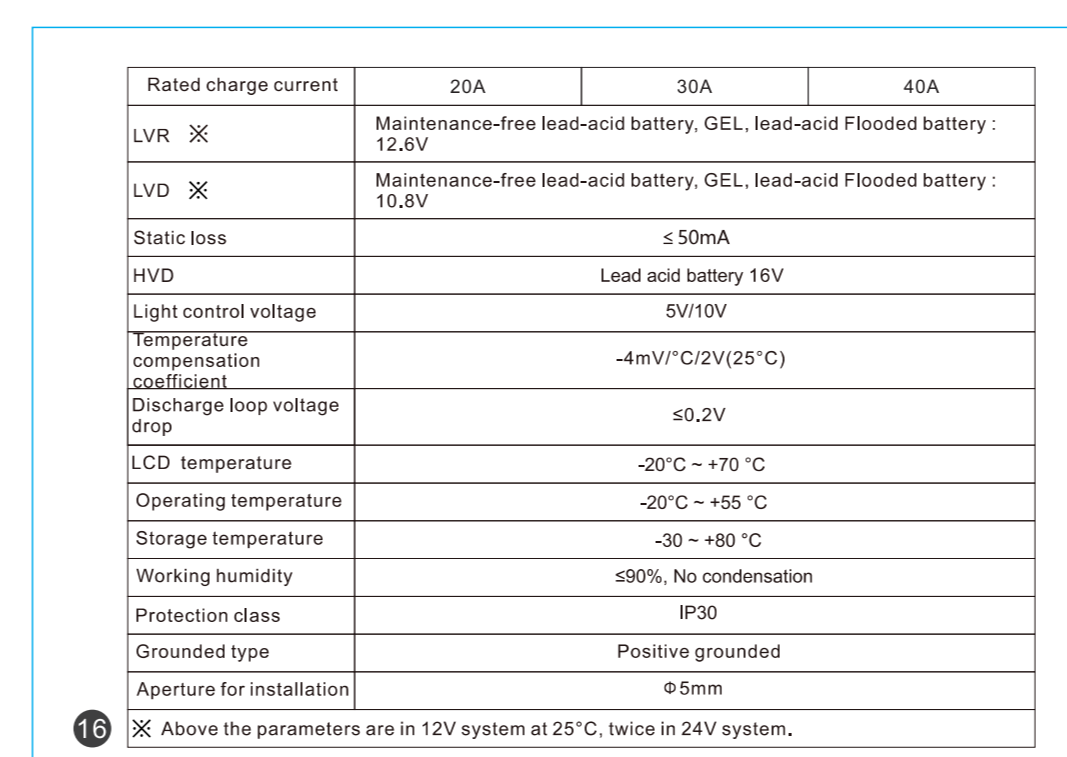

名称: MES说明书
 尺寸: 280*100mm
 要求: 单页尺寸140*100mm
 中间装订20P

首页

尾页