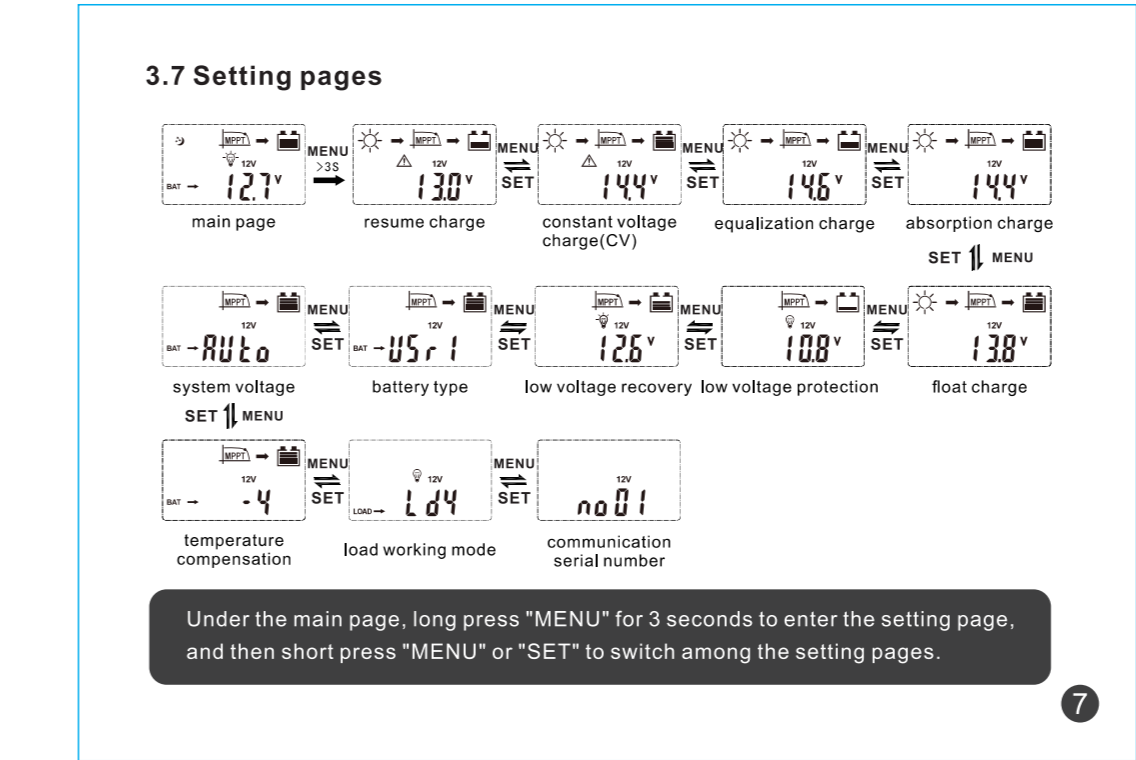

名称: MES说明书
 尺寸: 280*100mm
 要求: 单页尺寸140*100mm
 中间装订20P

首页

尾页