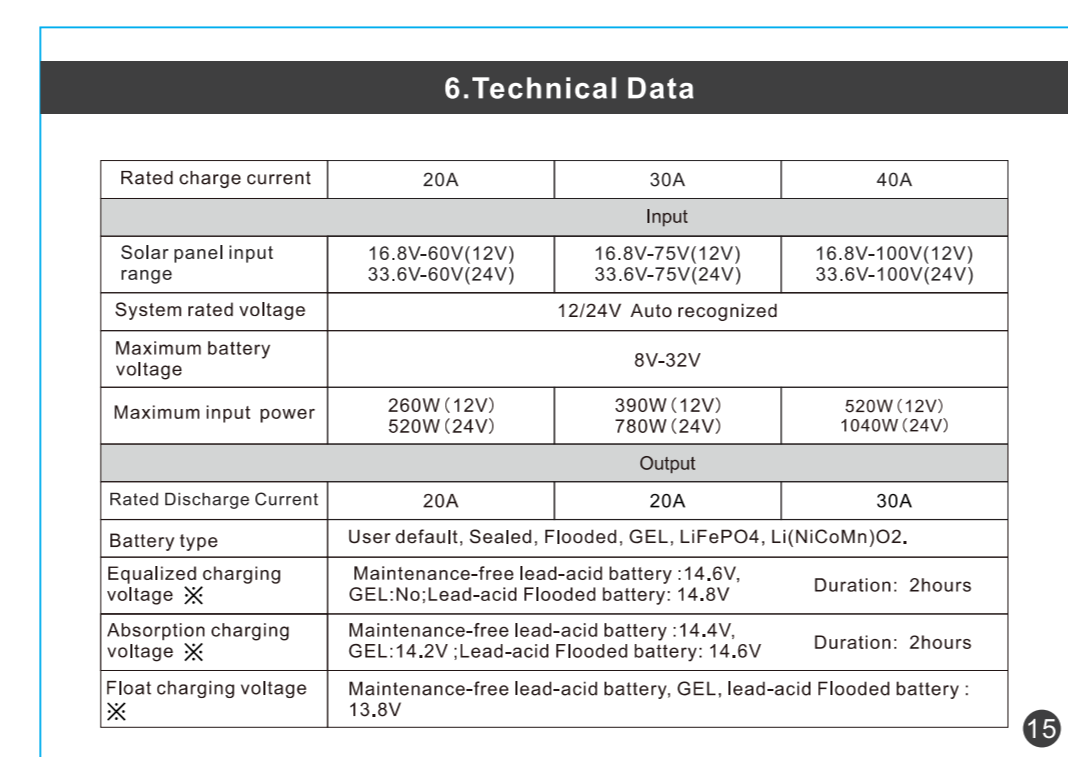

名称: MES说明书
 尺寸: 280*100mm
 要求: 单页尺寸140*100mm
 中间装订20P

首页

尾页