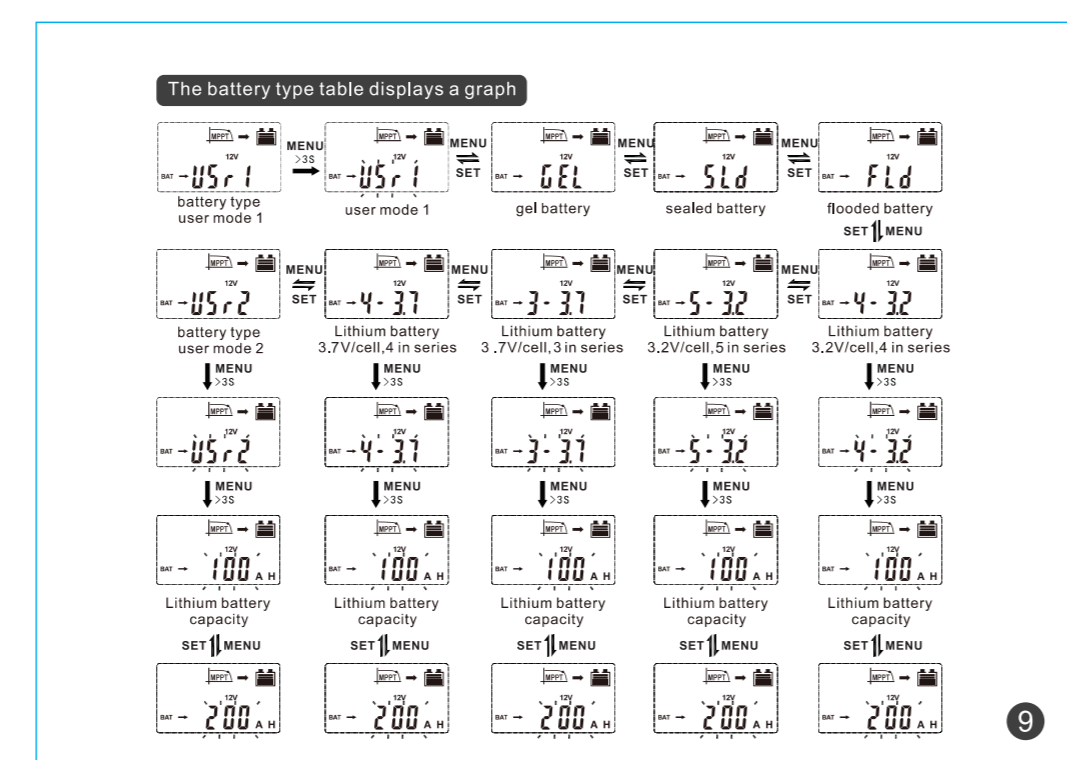

名称: MES说明书
 尺寸: 280*100mm
 要求: 单页尺寸140*100mm
 中间装订20P

首页

尾页