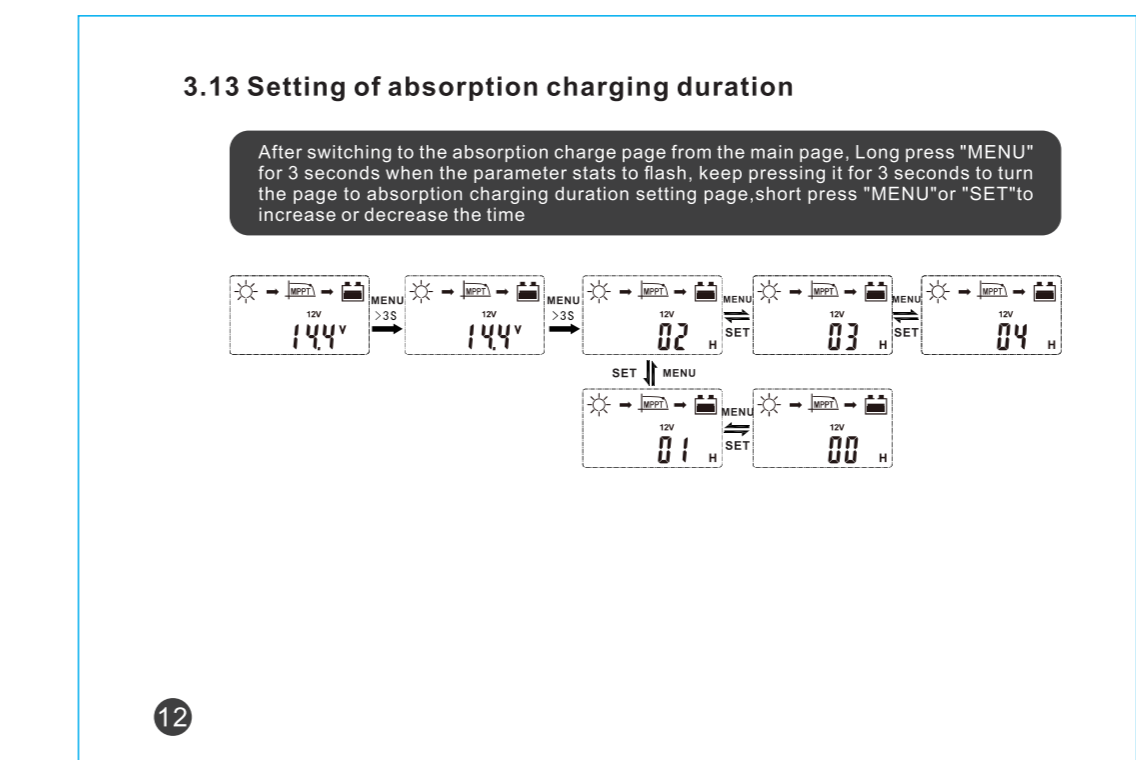

名称: MES说明书
 尺寸: 280*100mm
 要求: 单页尺寸140*100mm
 中间装订20P

首页

尾页