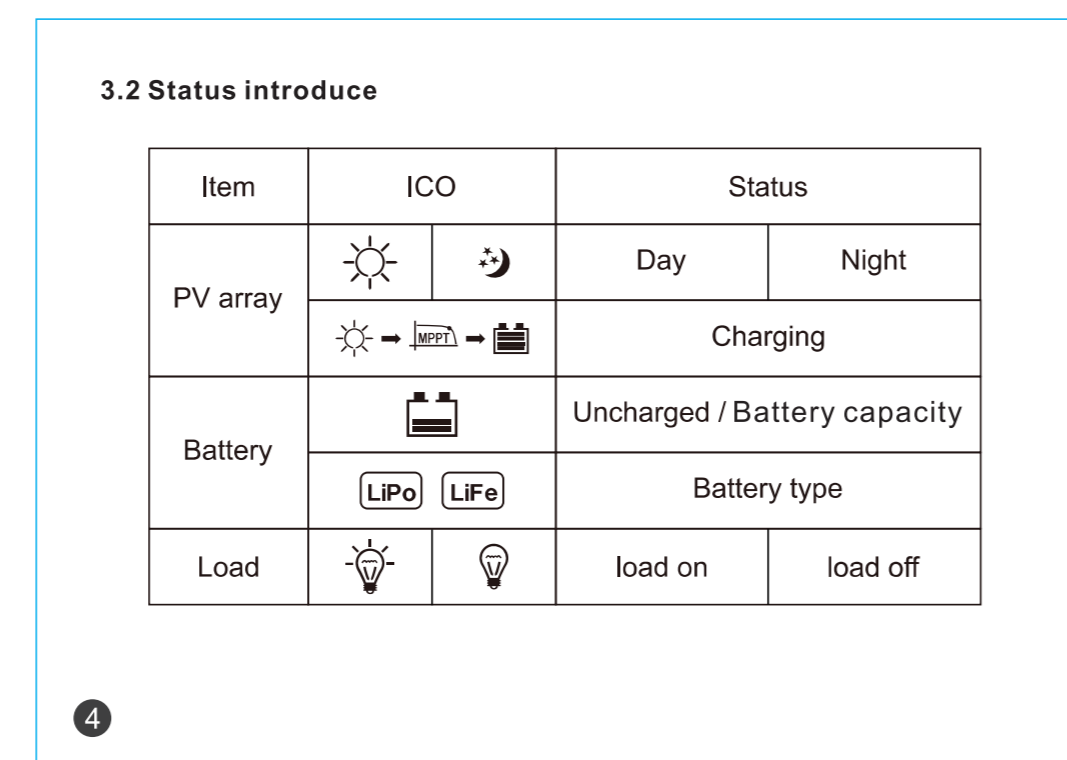

名称: MES说明书
 尺寸: 280*100mm
 要求: 单页尺寸140*100mm
 中间装订20P

首页

尾页