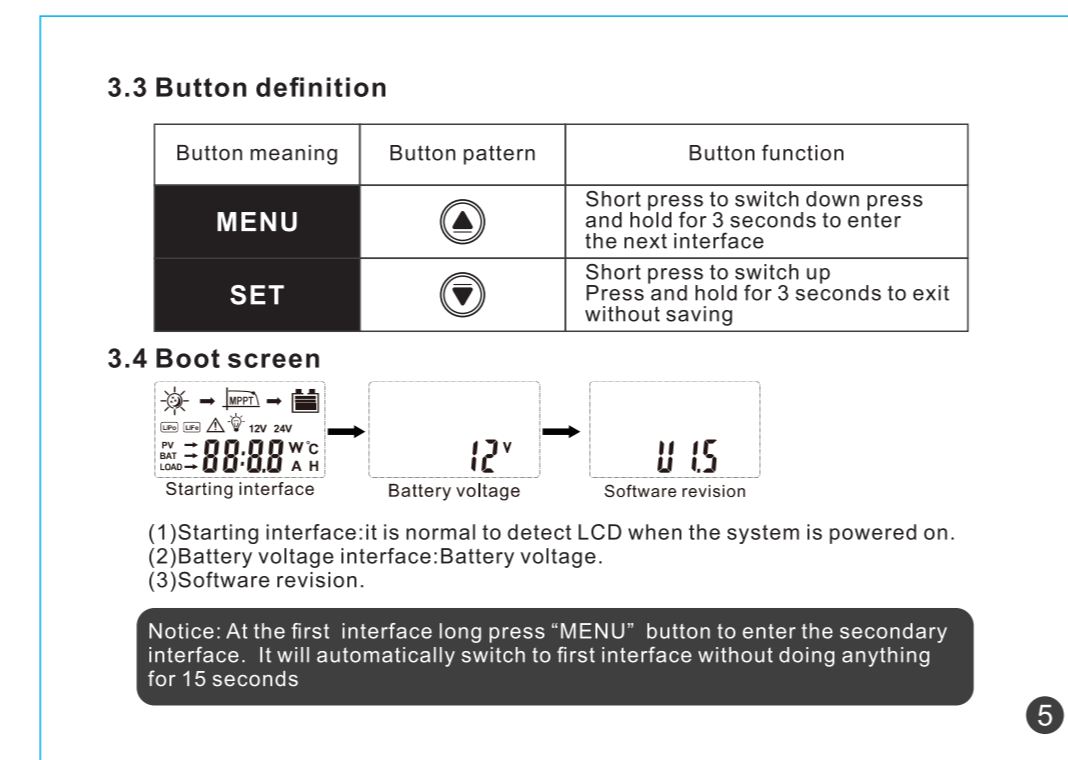

名称: MES说明书
 尺寸: 280*100mm
 要求: 单页尺寸140*100mm
 中间装订20P

首页

尾页