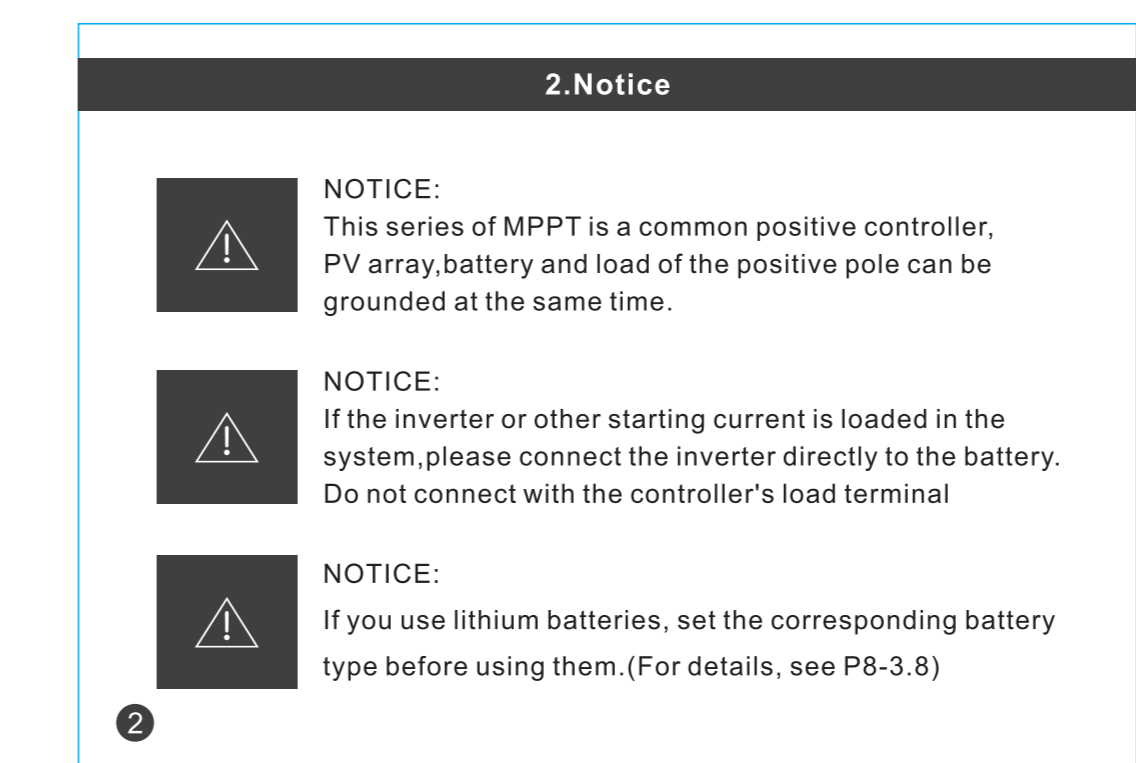

名称: MES说明书
 尺寸: 280*100mm
 要求: 单页尺寸140*100mm
 中间装订20P

首页

尾页