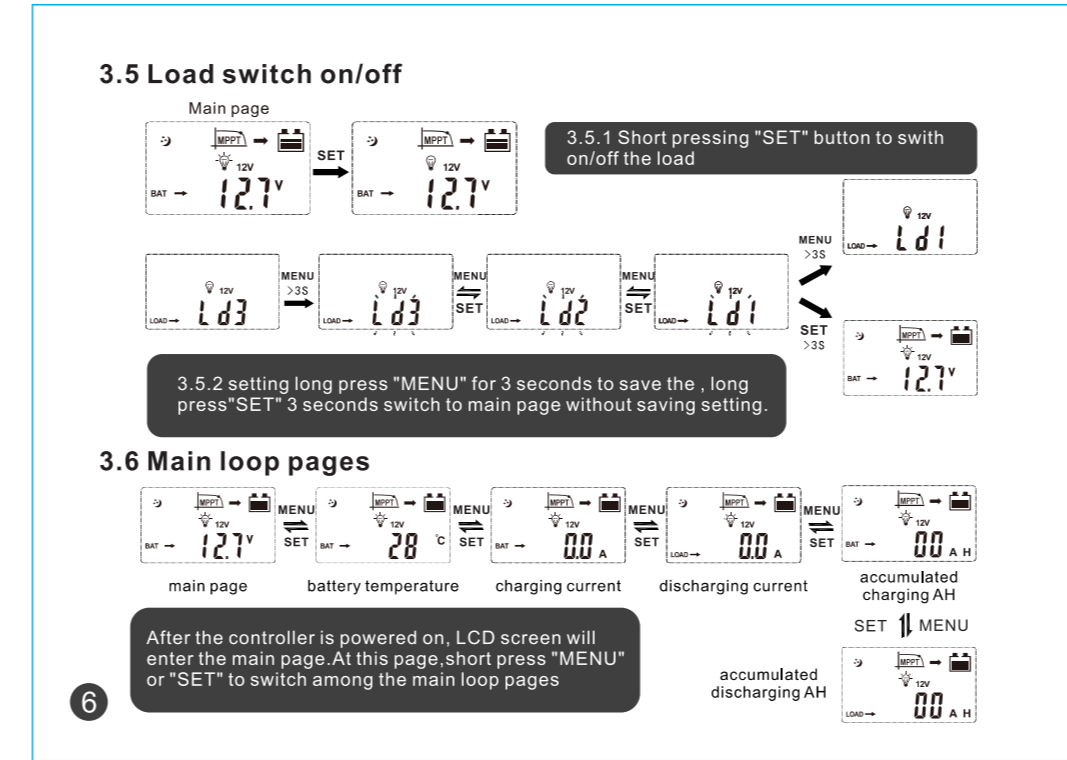

名称: MES说明书
 尺寸: 280*100mm
 要求: 单页尺寸140*100mm
 中间装订20P

首页

尾页