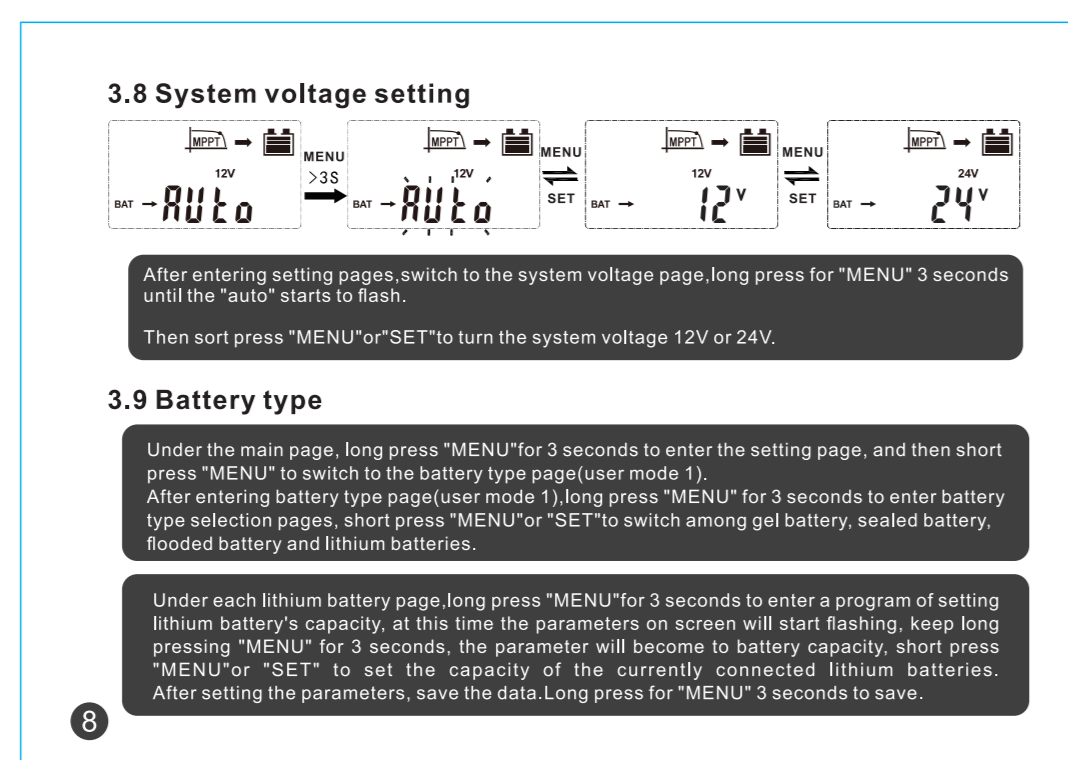

名称: MES说明书
 尺寸: 280*100mm
 要求: 单页尺寸140*100mm
 中间装订20P

首页

尾页